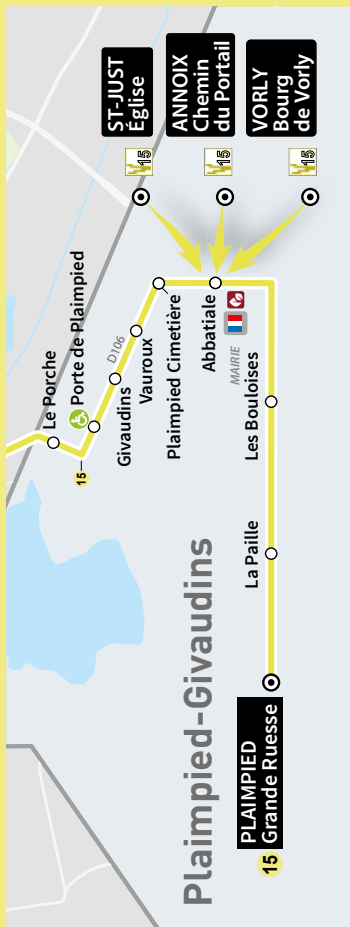

## ANNOIX - SAINT-JUST - VORLY

- > Le VitaBus de Proximité V15 vous conduit vers Plaimpied à l'arrêt Abbatale. Ce qui vous permet d'être en correspondance avec la ligne 15 Plaimpied <> Nation

CORRESPONDANCE AVEC LA LIGNE **15** PLAIMPIED <> NATION

**CORRESPONDANCE**

Correspondance avec la ligne 15 depuis Nation	Plaimpied Abbatale	Saint-Just Eglise	Annoix Chemin du Portail	Vorly Bourg de Vorly
(1) 16.30	16.30	16.40	16.50	17.00
(2) 17.00	17.00	17.10	17.20	17.30

DU LUNDI  
AU  
SAMEDI

A COMPTER  
DU 4  
SEPTEMBRE  
2017