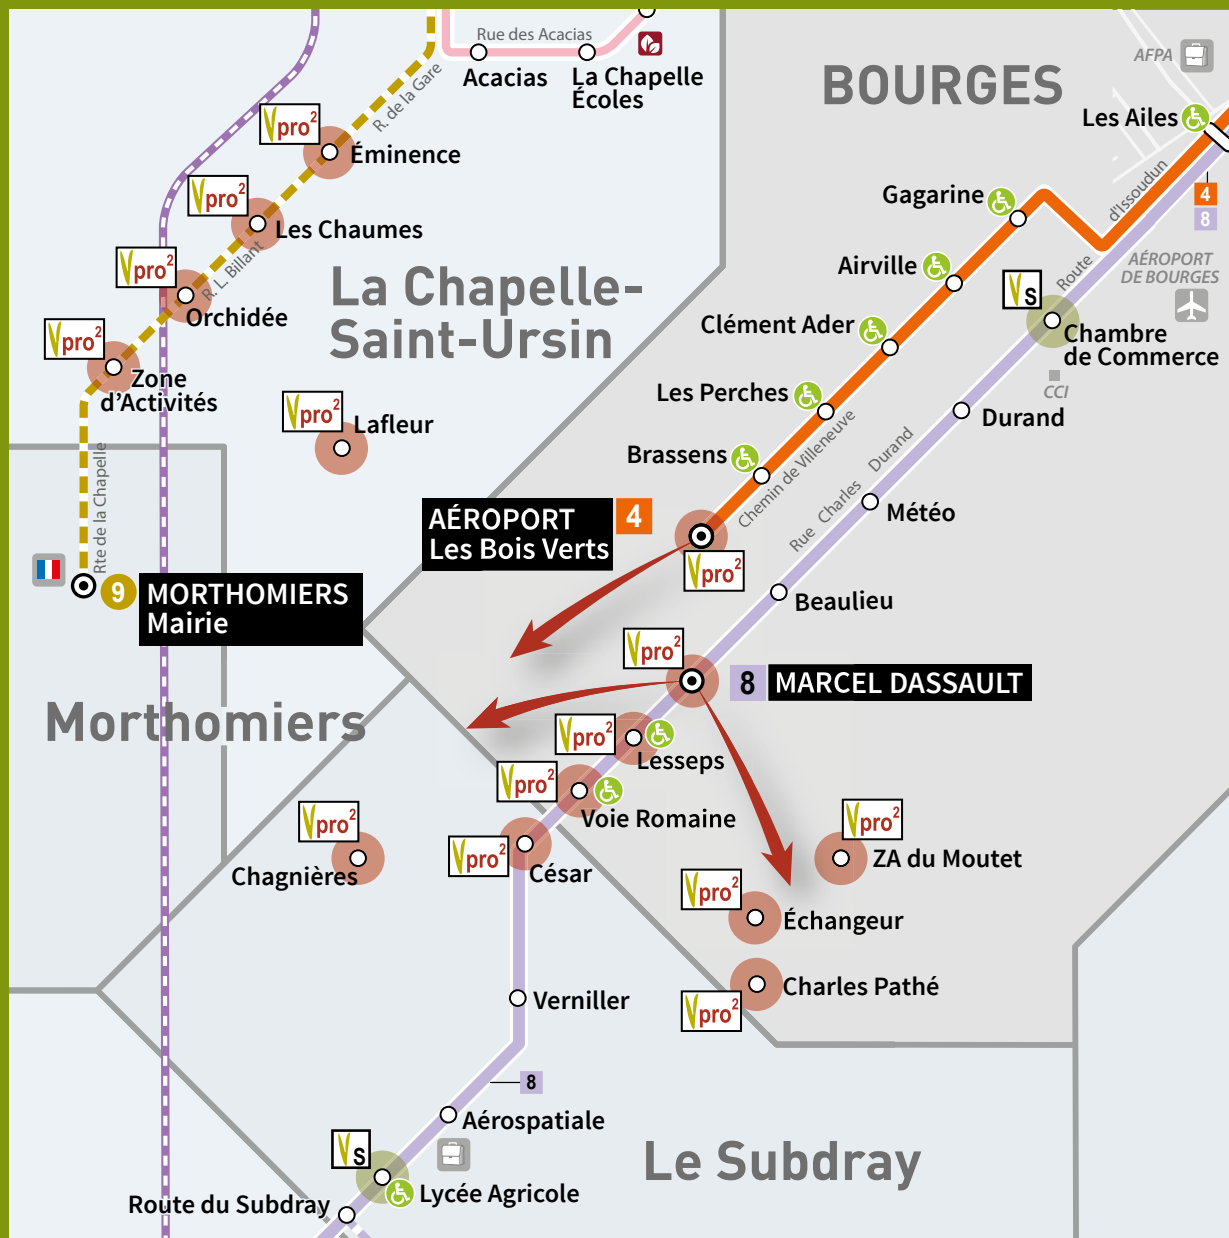

# VitaBus Pro<sup>2</sup>

LE TRANSPORT À LA DEMANDE  
DE BOURGES ET SON AGGLOMÉRATION

À partir du 14 mai 2018  
Circule du lundi au samedi  
(sauf jours fériés)

ZA MOUTET  
CÉSAR  
ÉCHANGEUR

MATIN  
MIDI  
SOIR

## Le matin : il vous emmène vers les entreprises des Z.A. du MOUTET - CÉSAR et ÉCHANGEUR à partir de Nation (L8 / L4)

- Vous partez de Nation à **7h20** avec la **ligne 8** et à partir de l'arrêt Marcel DASSAULT, le bus dessert les arrêts du Vpro<sup>2</sup> (*Attention ! Les arrêts Lafleur, Zones d'Activités, Orchidées, Les Chaumes et Éminence sont desservis à la demande - TAD*).
- Vous partez de Nation à **8h11** en **ligne 4** et vous descendez à Bois Verts à 8h29. Le véhicule du VitaBus Pro<sup>2</sup> vous prend en charge à Bois Verts et dessert tous les arrêts jusqu'à Éminence.

**NATION**

► **ZA MOUTET - CÉSAR - ÉCHANGEUR**

Ligne 4		Ligne 8				V Pro <sup>2</sup>							
NATION QUAI C	BOIS VERTS	NATION QUAI B	AÉROPORT	MARCEL DASSAULT	BOIS VERTS	MARCEL DASSAULT	ÉCHANGEUR CHARLES PATHÉ	ZA DU MOUTET	LESSEPS VOIE ROMAINE	CÉSAR	CHAGNIÈRES	ZONES D'ACTIVITÉS	ÉMINENCE
08.11	8.29	-	-	-	-	07.34	07.38	07.41	07.44	07.45	07.47	TAD*	TAD*
					08.31	08.35	08.39	08.42	08.45	08.46	08.48	08.51	08.55

\*TAD : Arrêt desservi à la demande

**Entre 12h00 et 14h00 : il effectue 2 navettes entre les Zones d'Activités**

Aller - V Pro <sup>2</sup>			
MARCEL DASSAULT	ÉCHANGEUR	CHARLES PATHÉ	ZA DU MOUTET
12.10	12.13	12.14	12.17