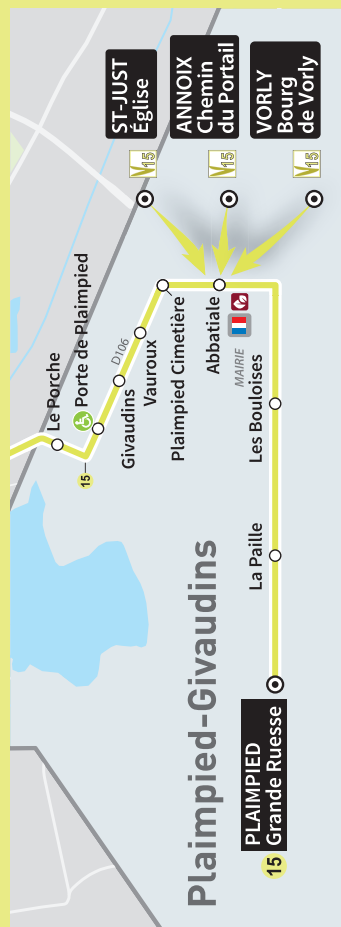

VitaBus V15

LE TRANSPORT DE PROXIMITÉ
DE BOURGES ET SON AGGLOMÉRATION

ANNOIX - SAINT-JUST - VORLY

Le VitaBus de Proximité V15 vous conduit vers Plaimpied à l'arrêt Abbatale. Ce qui vous permet d'être en correspondance avec la ligne 15 Plaimpied <> Nation

CORRESPONDANCE AVEC LA LIGNE **15** PLAIMPIED <> NATION

Quand ?

• Du lundi au samedi
(sauf jours fériés)

Pour qui ?

• Pour tous

Les horaires

Vorly Bourg de Vorly	Annoix Chemin du Portail	Saint-Just Eglise	Plaimpied Abbatale	Correspondance avec la ligne 15 vers Nation
8.50	9.00	9.10	9.20	9.25

CORRESPONDANCE

Correspondance avec la ligne 15 depuis Nation	Plaimpied Abbatale	Saint-Just Eglise	Annoix Chemin du Portail	Vorly Bourg de Vorly
(1) 16.30	16.30	16.40	16.50	17.00
(2) 17.00	17.00	17.10	17.20	17.30

(1) Du lundi au vendredi en période scolaire.

(2) Samedi et vacances scolaires.

Combien ?

• Tout titre de transport AgglôBus
• Tickets unitaires en vente auprès du conducteur

**ANNOIX
ST-JUST
VORLY**

**DU LUNDI
AU
SAMEDI**

**A COMPTER
DU 4
SEPTEMBRE
2017**

Comment réserver ?

Il vous suffit d'appeler :

- le numéro dédié 02 48 67 48 67
- au plus tard la veille avant 17h00
- et de donner le ou les horaires auxquels vous souhaitez prendre le service (voir horaires)

Comment s'informer ?

www.agglôbus.com

Numéro dédié : 02 48 67 48 67

**INFORMATION & VENTE
ESPACE NATION**

1 Place de la Nation - BOURGES

02 48 27 99 99

www.agglôbus.com