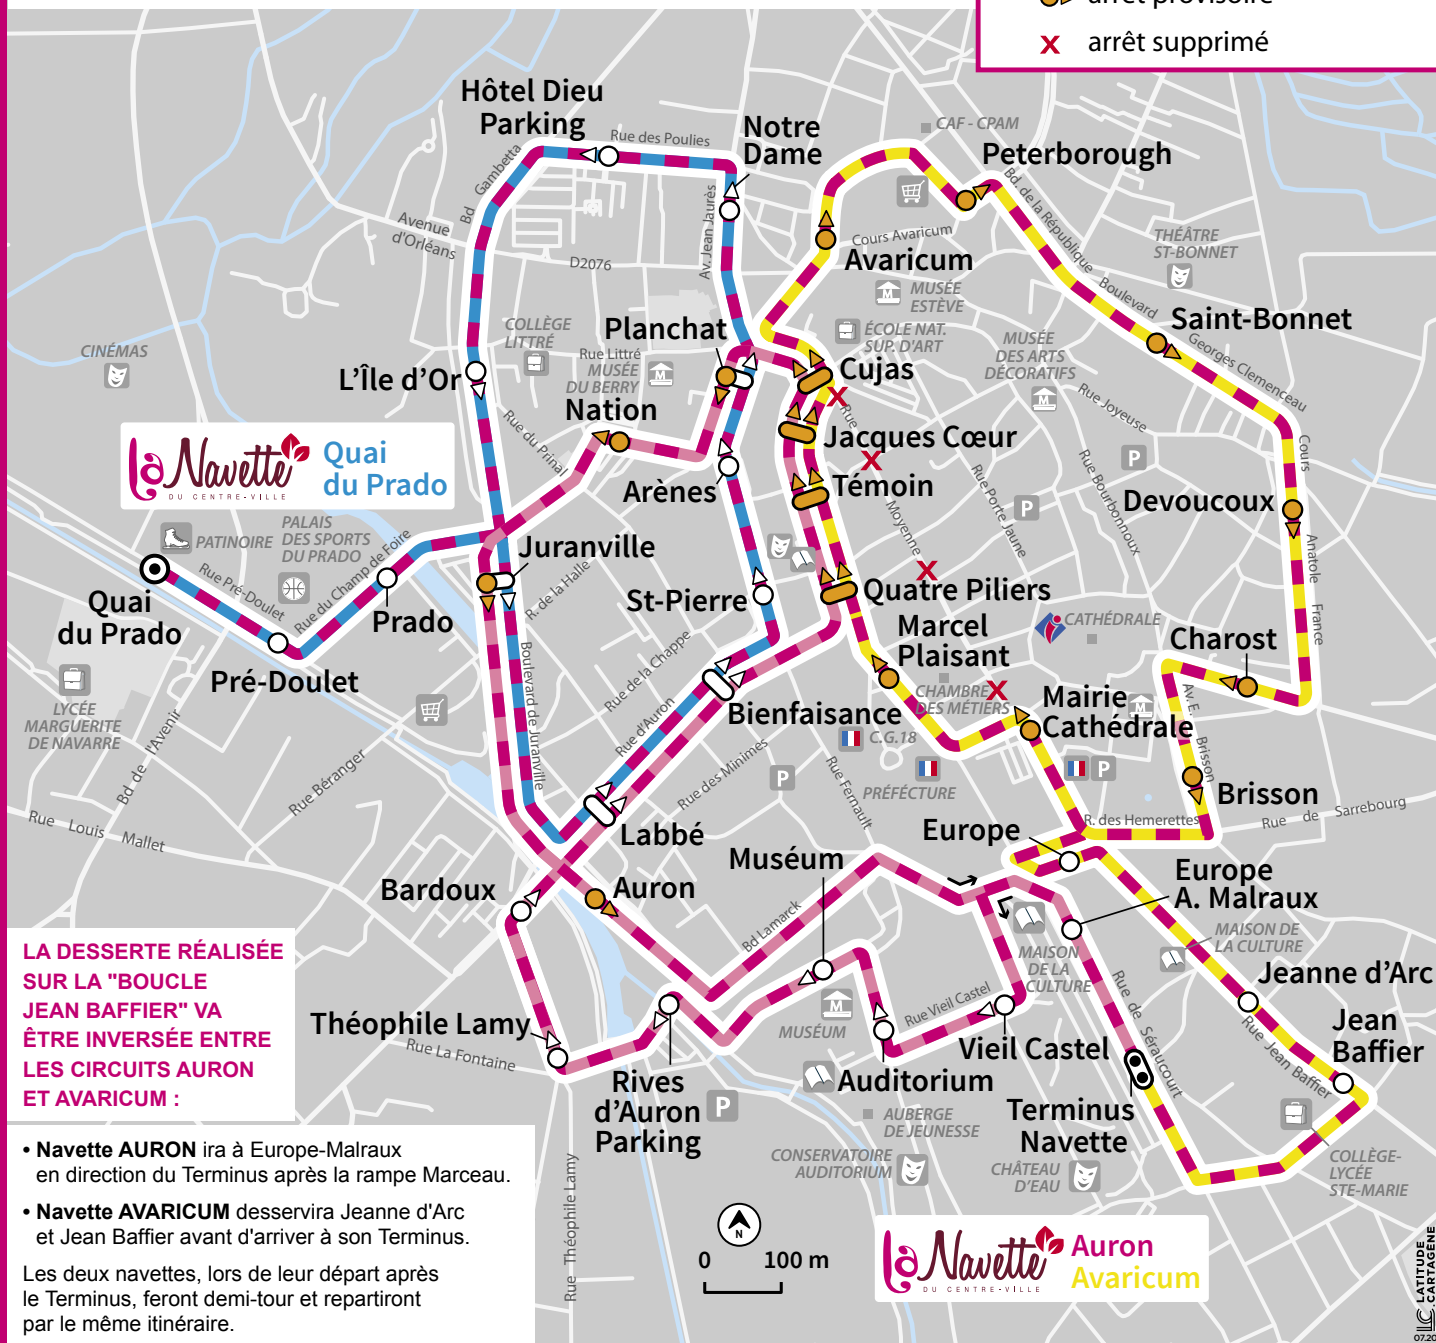

Dans la rue d'Auron :
1 passage toutes les 15 minutes alternativement
en direction de Séraucourt ou des Quais du Prado

**Dans les rues des Armuriers,
place des Quatre Piliers et rue Jacques Cœur :**
1 passage toutes les 20 minutes

MODIFICATION DU TRACÉ DES NAVETTES AURON ET AVARICUM

LES ARRÊTS HÔTEL DE VILLE, VICTOR HUGO, MOYENNE, TÉMOIN ET CUJAS SONT SUPPRIMÉS.

Merci de bien vouloir vous reporter aux arrêts provisoires créés à cette occasion.

Plan des navettes à partir du 24 juillet 2020

○▶ arrêt inchangé

●▶ arrêt provisoire

✕ arrêt supprimé

LA DESSERTE RÉALISÉE SUR LA "BOUCLE JEAN BAFFIER" VA ÊTRE INVERSÉE ENTRE LES CIRCUITS AURON ET AVARICUM :

- Navette AURON ira à Europe-Malraux en direction du Terminus après la rampe Marceau.
- Navette AVARICUM desservira Jeanne d'Arc et Jean Baffier avant d'arriver à son Terminus.

Les deux navettes, lors de leur départ après le Terminus, feront demi-tour et repartiront par le même itinéraire.