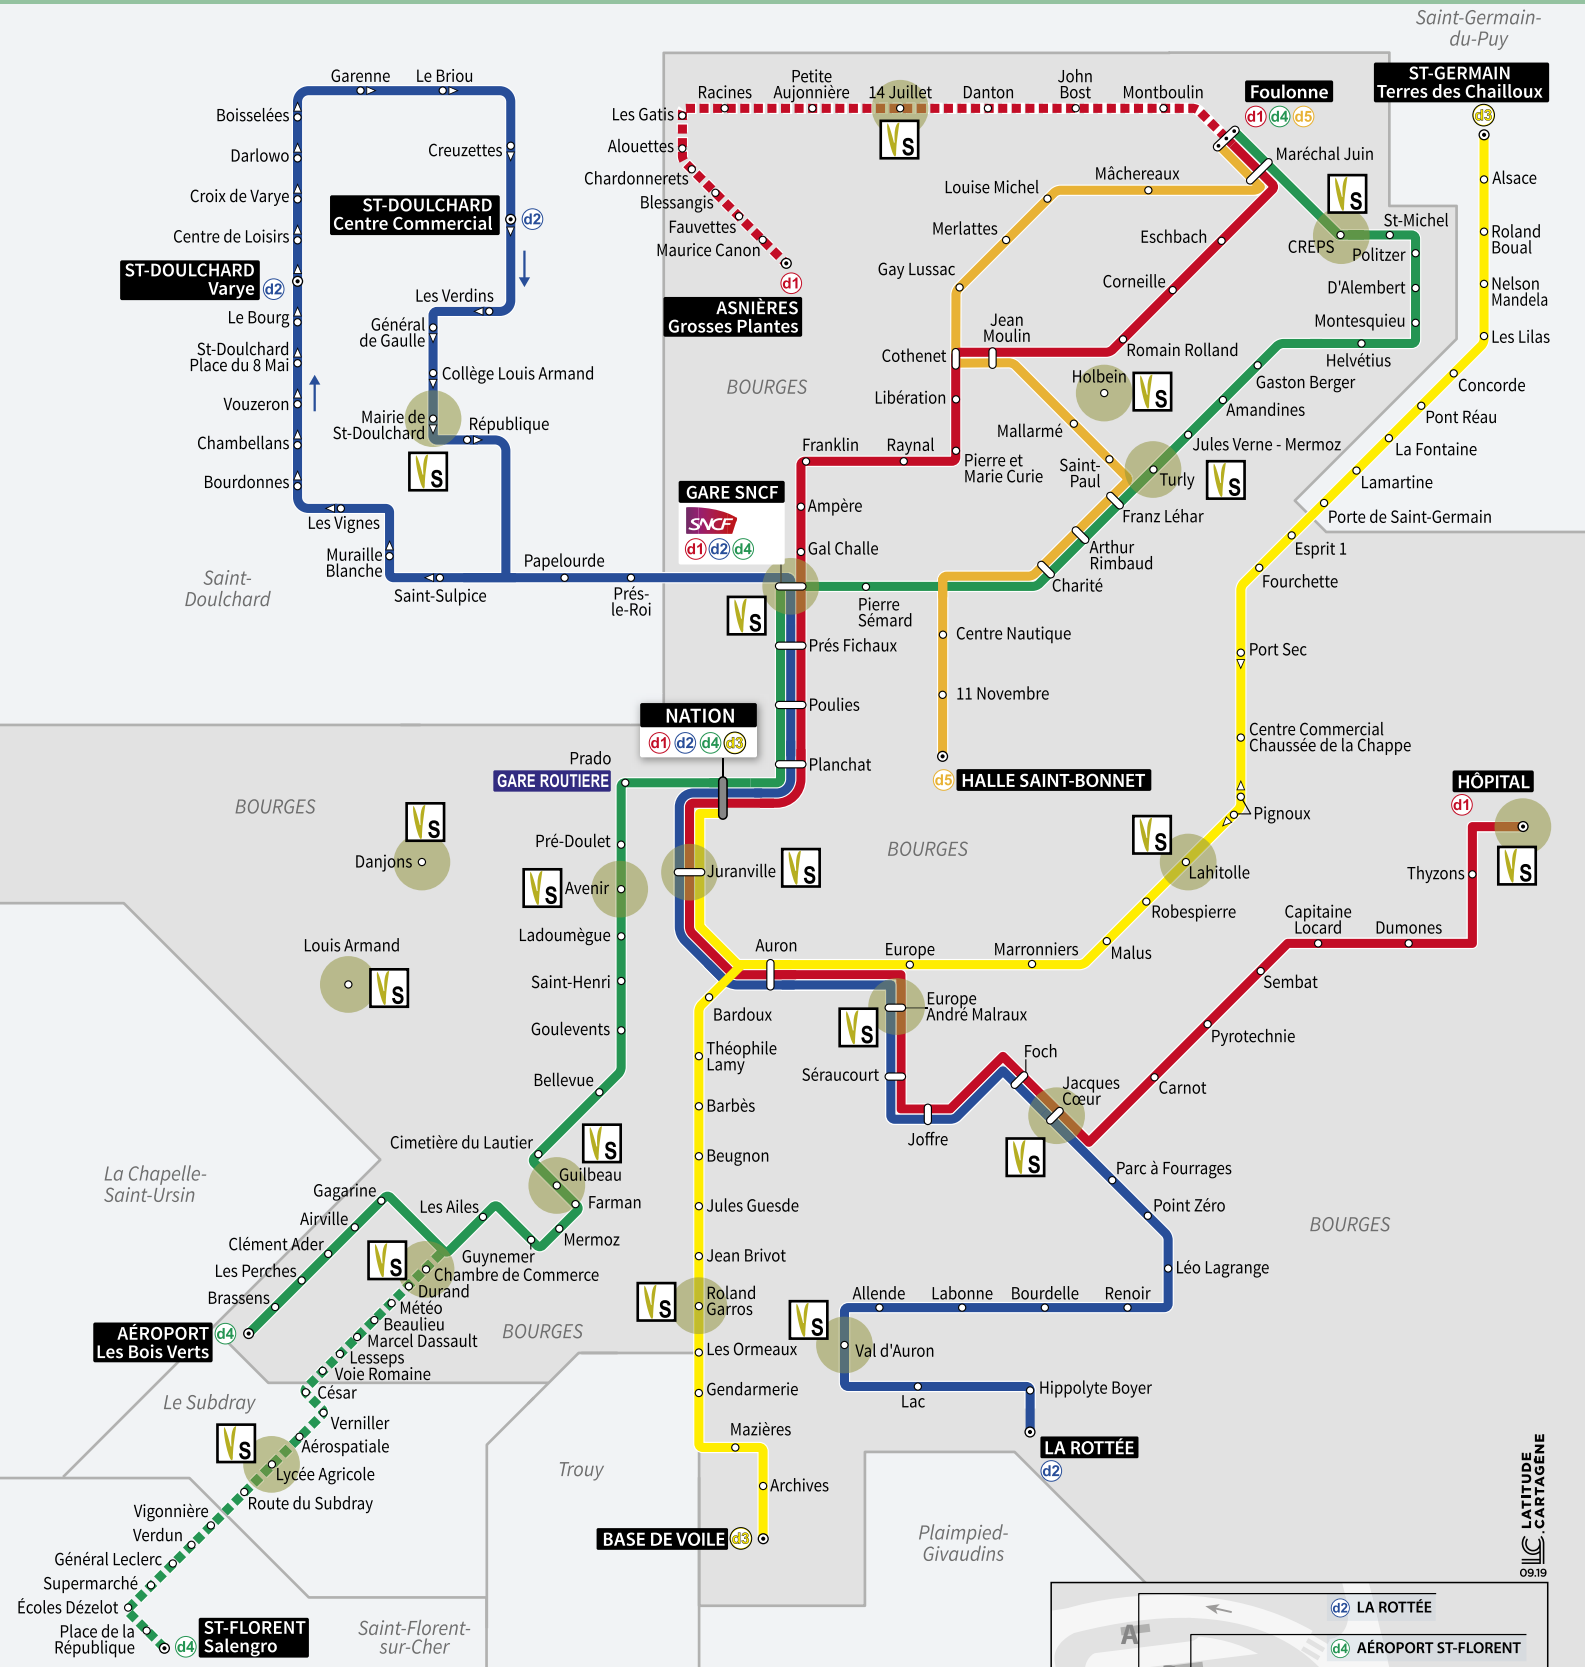

Services du dimanche

Plan du réseau des transports urbains
de Bourges et son agglomération

www.agglobus.com

Lignes urbaines

- d1** ASNIÈRES ↔ FOULONNE ↔ HÔPITAL
- d2** LA ROTTÉE → VARYE → CENTRE COMMERCIAL
- d3** SAINT-GERMAIN ↔ NATION ↔ BASE DE VOILE
- d4** FOULONNE ↔ AÉROPORT ↔ SAINT-FLORENT
- d5** FOULONNE ↔ HALLE SAINT-BONNET
- Vs** VitaBus Soir - GARE SNCF ↔ 18 arrêts

Légende

- Arrêt sens unique
- Arrêt double-sens
- Arrêt terminus