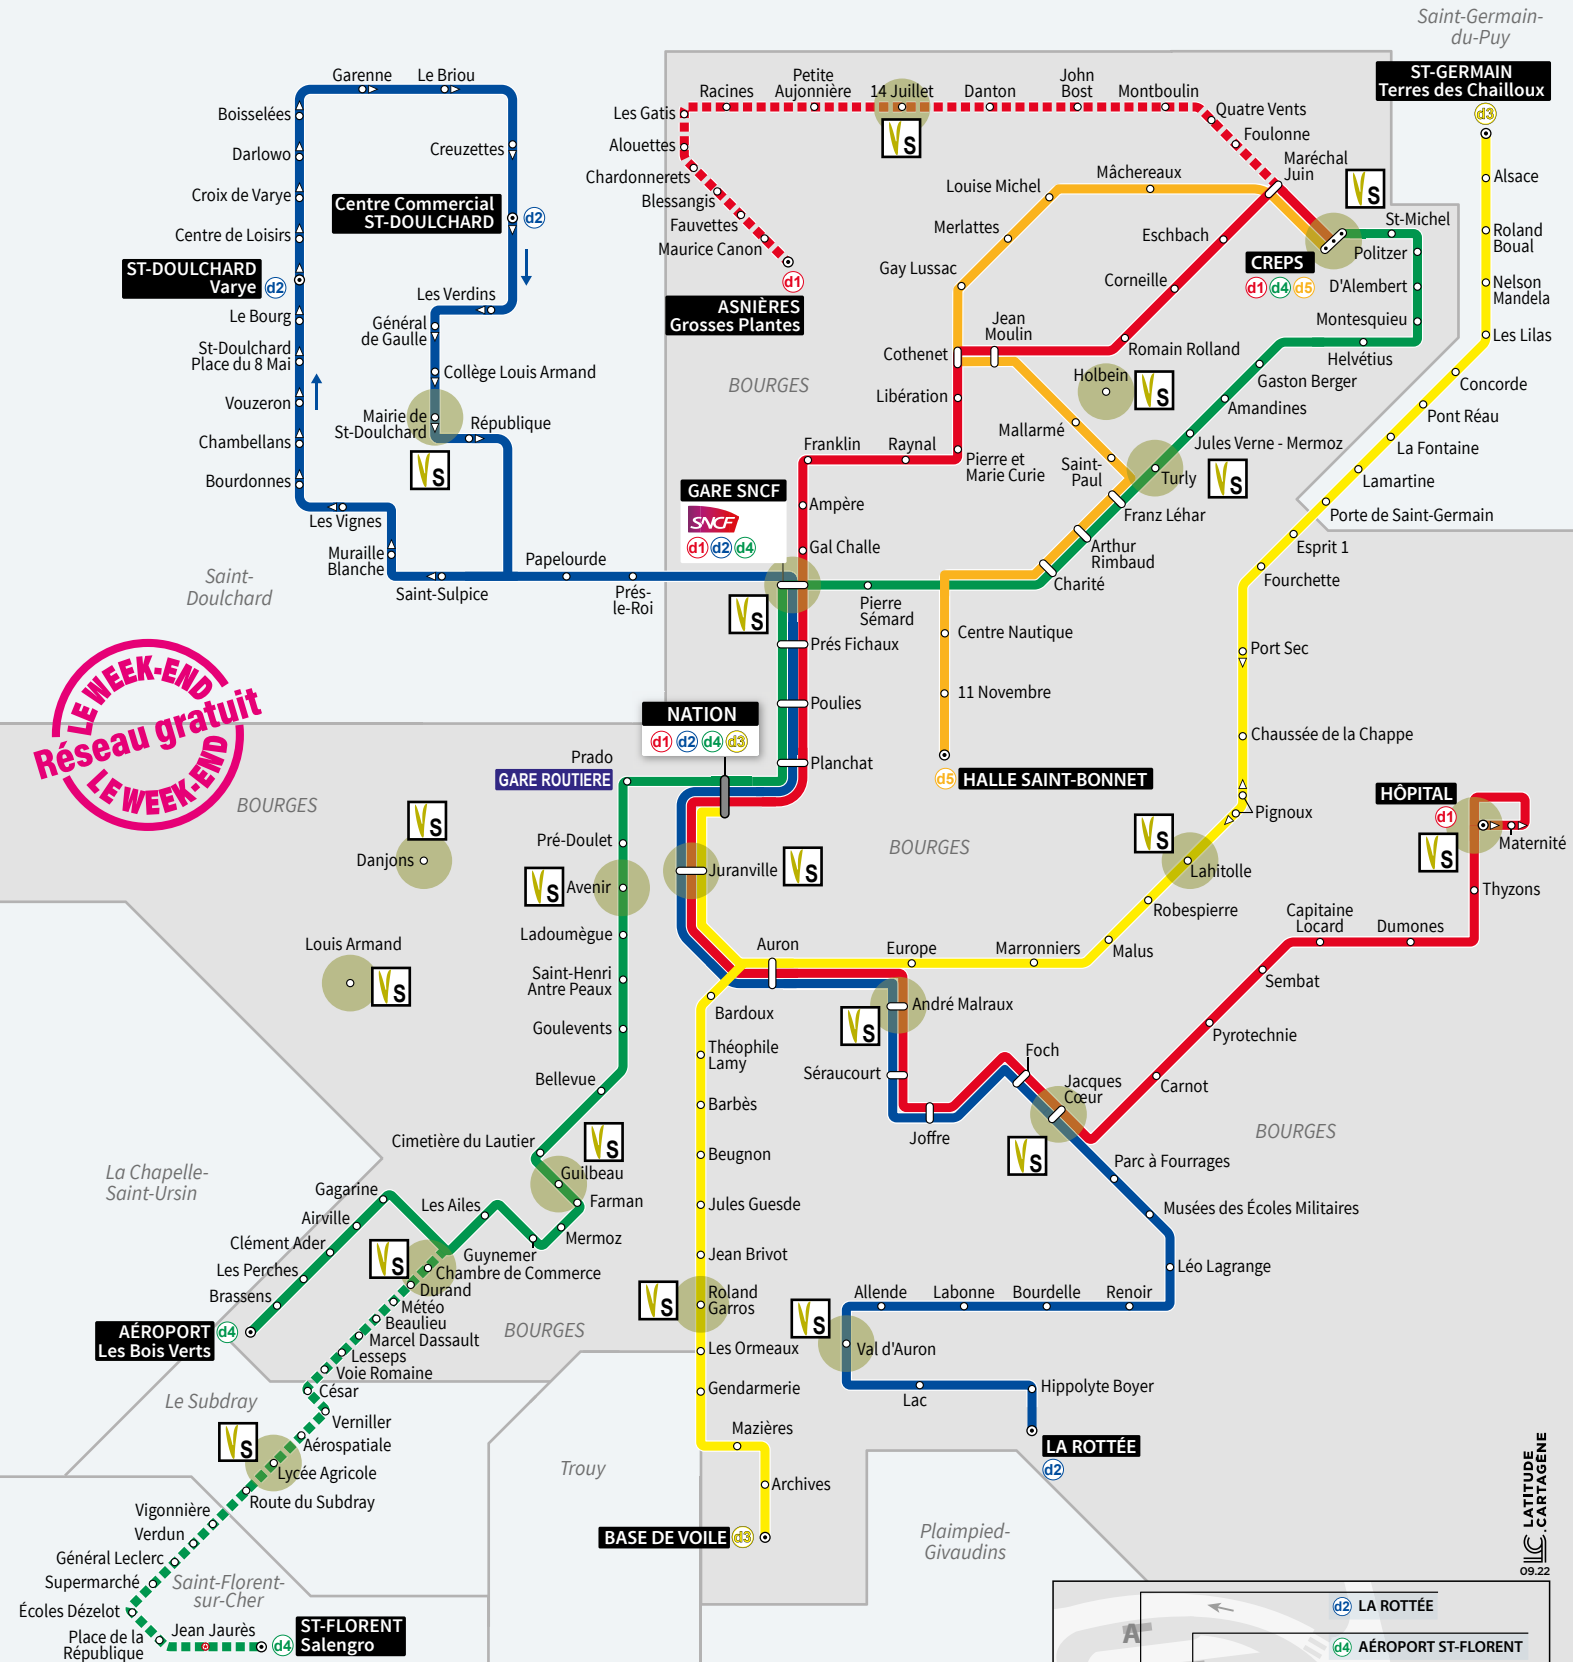

Services du dimanche

Plan du réseau des transports urbains de Bourges et son agglomération

www.agglobus.com

LE WEEK-END
Réseau gratuit
LE WEEK-END

Lignes urbaines

- d1** ASNIÈRES ↔ CREPS ↔ HÔPITAL
- d2** LA ROTTÉE → VARVE → CENTRE COMMERCIAL
- d3** SAINT-GERMAIN ↔ NATION ↔ BASE DE VOILE
- d4** CREPS ↔ AÉROPORT ↔ SAINT-FLORENT
- d5** CREPS ↔ HALLE SAINT-BONNET
- Vs** VitaBus Soir - GARE SNCF ↔ 18 arrêts

Légende

- ⚡ Arrêt sens unique
- ↔ Arrêt double-sens
- ⊙ Arrêt terminus
- ⦿ Arrêt mis en place à titre expérimental