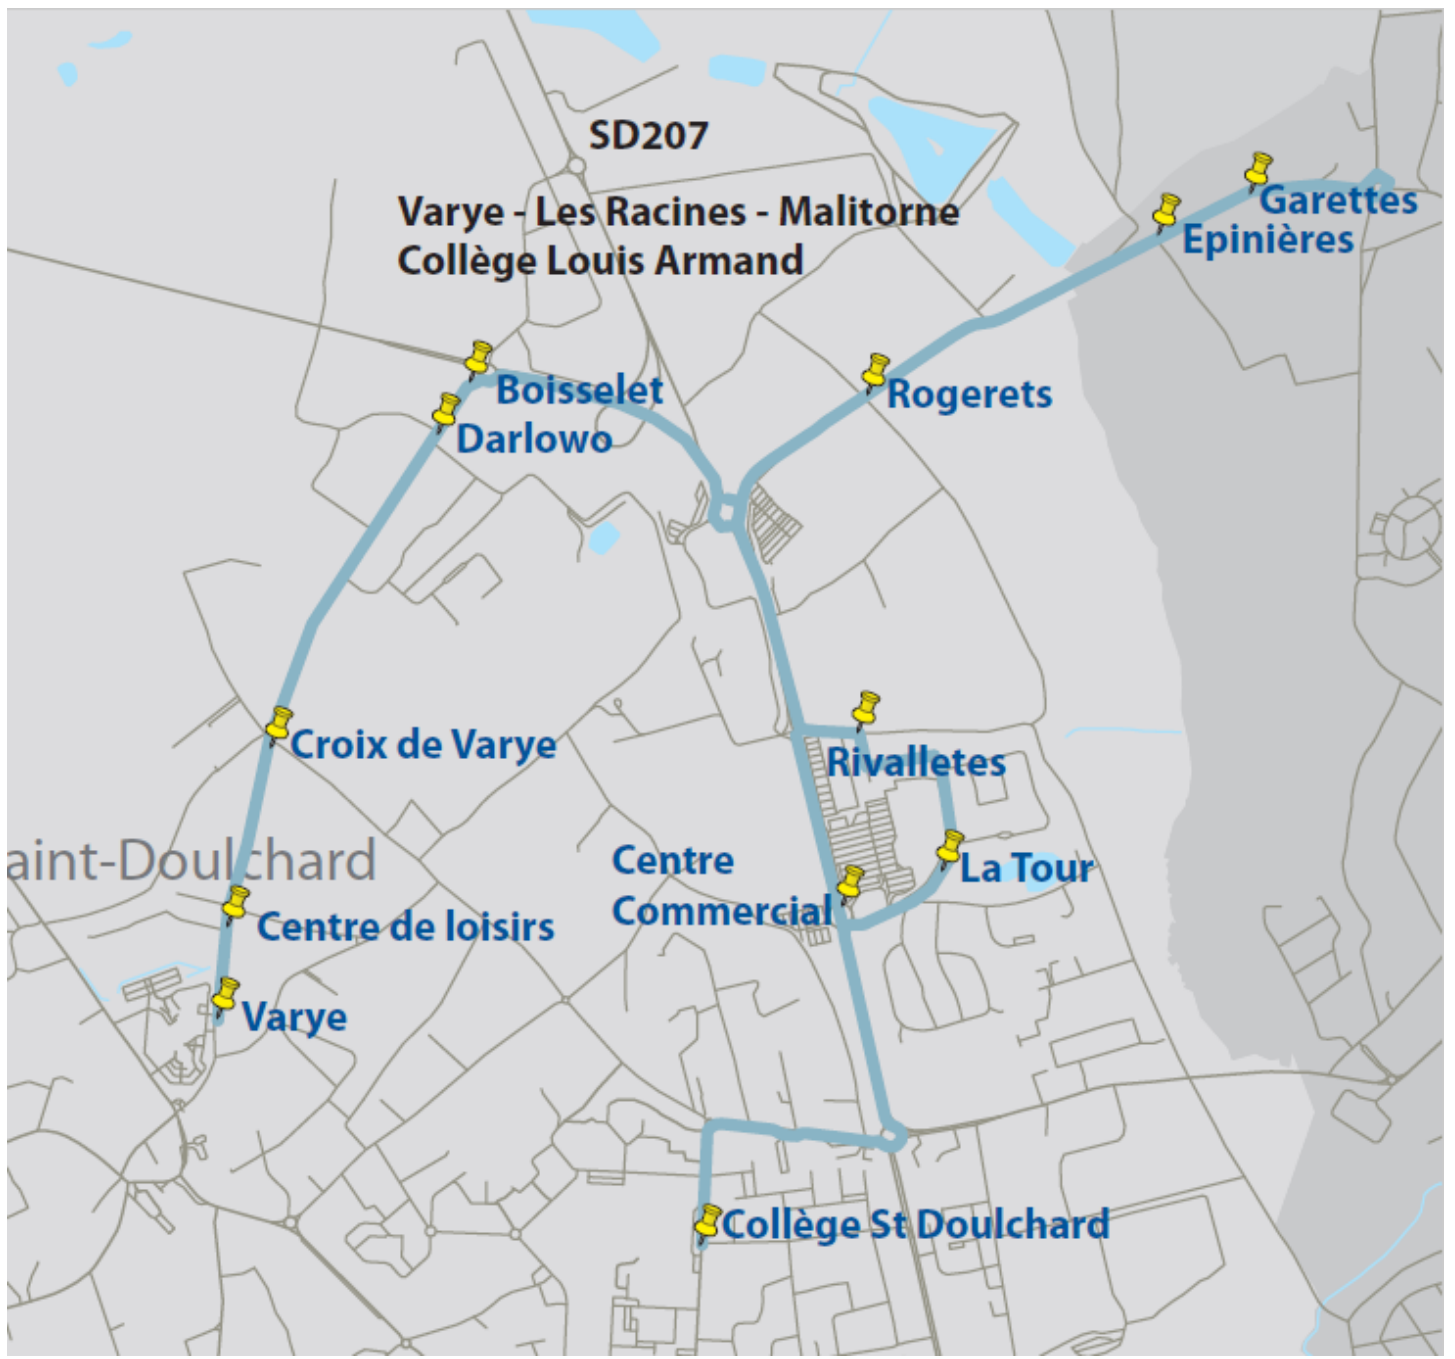

Avenir

Saint Exupéry

SD204-SD205

Route de Varye
Collège L.Armand

Saint-Doulchard

La grotte

Village
d'en haut

Veauce

"71 rue de
la vallée"

Angle Vallée
/ rue Neuve

"39 rue de la vallée"

"315 rue de la métairie"

Les Rivages

Collège St Doulchard

Ancienne
gare

Arrêt deuxième
panneau 50

Le Bourg

Route de Varye
Collège L.Armand

SD207

Varye - Les Racines - Malitorne
Collège Louis Armand

Garettes
Epinières

Boisselet
Darlowo

Rogerets

Croix de Varye

Rivalletes

aint-Doulchard

Centre
Commercial

La Tour

Centre de loisirs

Varye

Collège St Doulchard