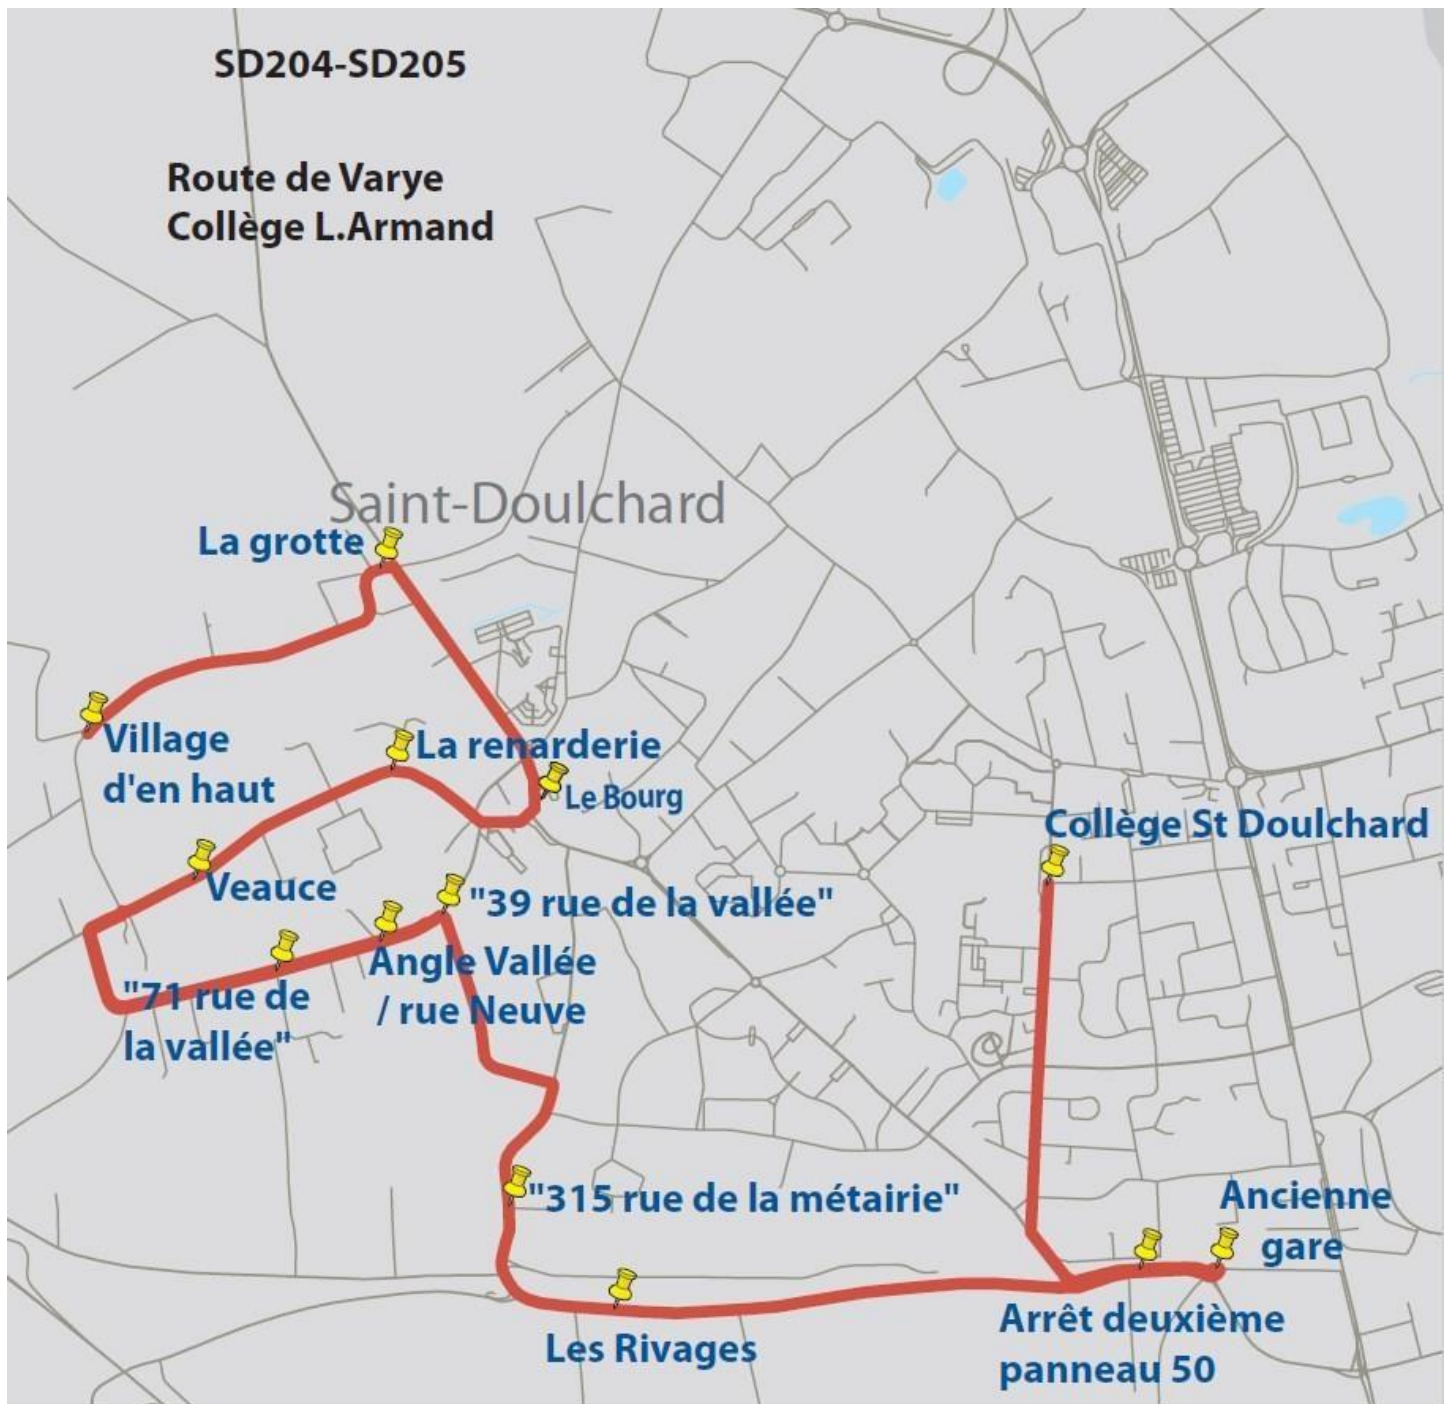

SD203

Racines - St Doulchard -
M. de Navarre - LEP Vauvert

Garetttes
Epinière Racines

Rogerets

Centre Commercial

Mairie

Muraille Blanche

Saint Sulpice

Avenir

Saint Exupéry

SD204-SD205

Route de Varye
Collège L.Armand

Saint-Doulchard

La grotte

Village
d'en haut

Veauce

"71 rue de
la vallée"

Angle Vallée
/ rue Neuve

"39 rue de la vallée"

"315 rue de la métairie"

Les Rivages

Collège St Doulchard

Ancienne
gare

Arrêt deuxième
panneau 50

Le Bourg

Route de Varye
Collège L.Armand

SD207

Varye - Les Racines - Malitorne
Collège Louis Armand

Garettes
Epinières

Boisselet
Darlowo

Rogerets

Croix de Varye