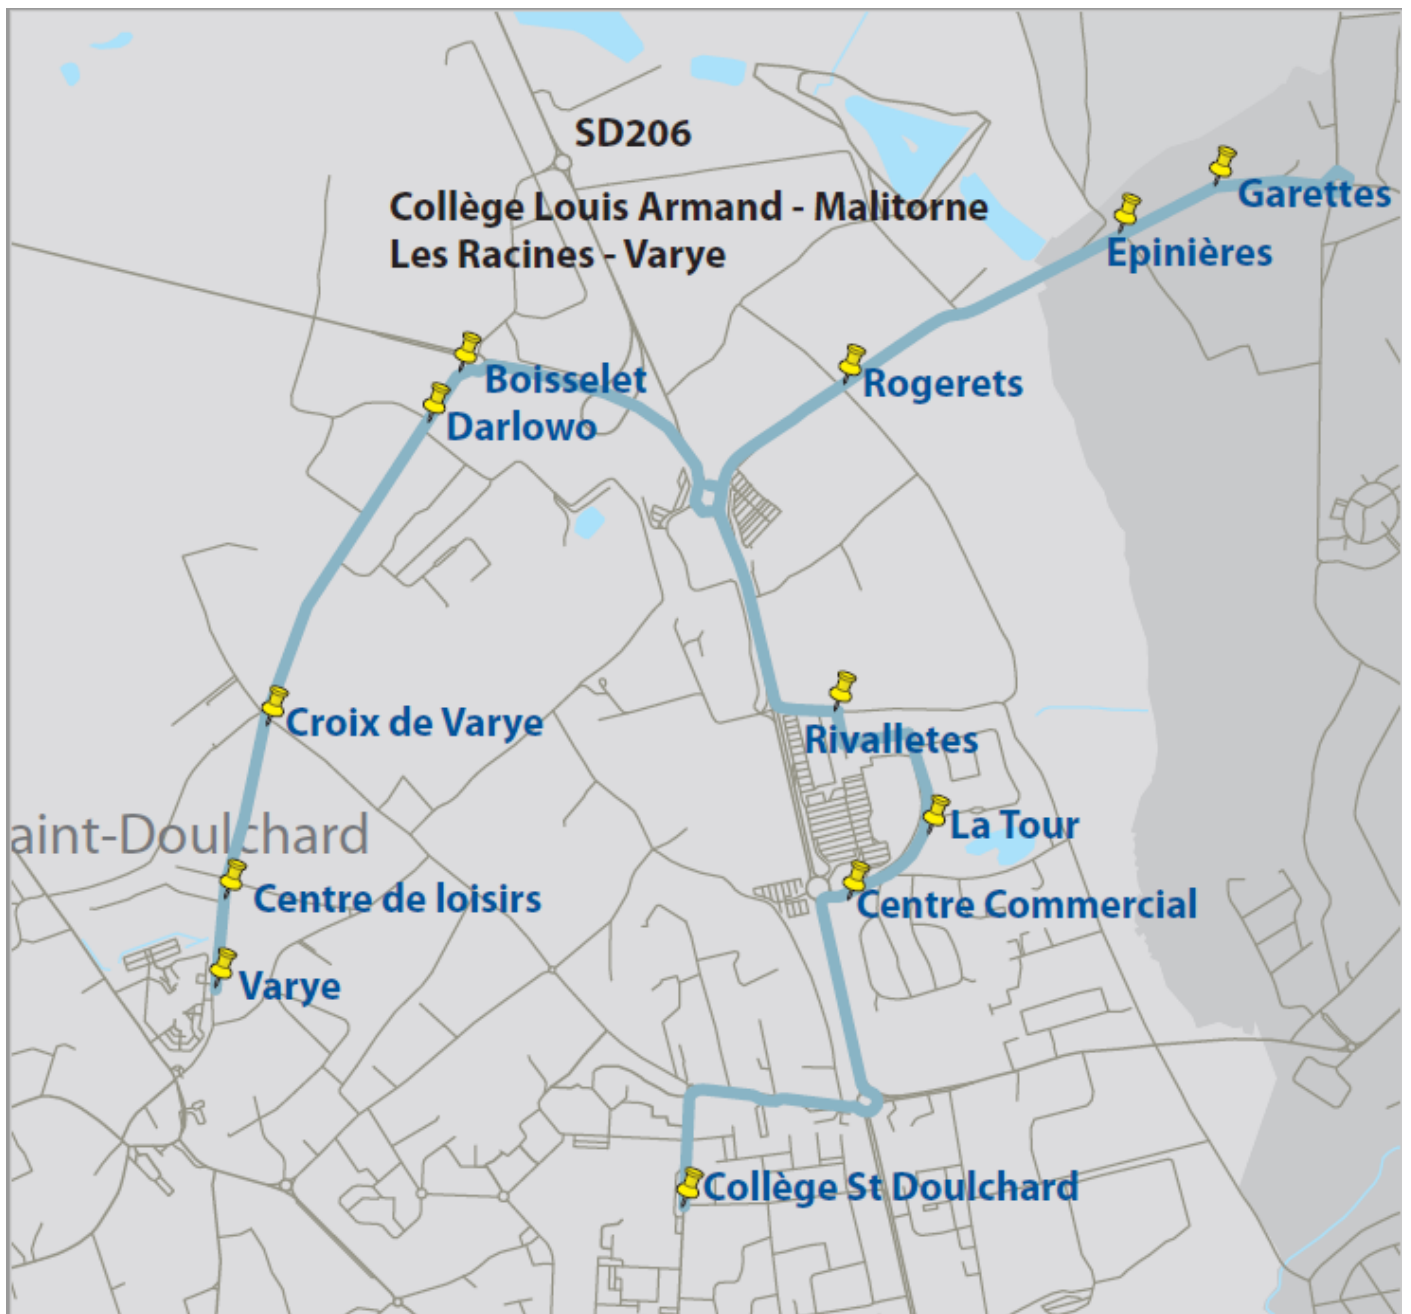

Avenir

Saint Exupéry

SD204-SD205

Route de Varye
Collège L.Armand

Saint-Doulchard

La grotte

Village
d'en haut

Veauce

"71 rue de
la vallée"

Angle Vallée
/ rue Neuve

"39 rue de la vallée"

"315 rue de la métairie"

Les Rivages

Collège St Doulchard

Ancienne
gare

Arrêt deuxième
panneau 50

Le Bourg

Route de Varye
Collège L.Armand

SD207

Varye - Les Racines - Malitorne
Collège Louis Armand

Garettes
Epinières

Boisselet
Darlowo

Rogerets

Croix de Varye

Rivalletes

aint-Doulchard

Centre
Commercial

La Tour

Centre de loisirs

Varye

Collège St Doulchard