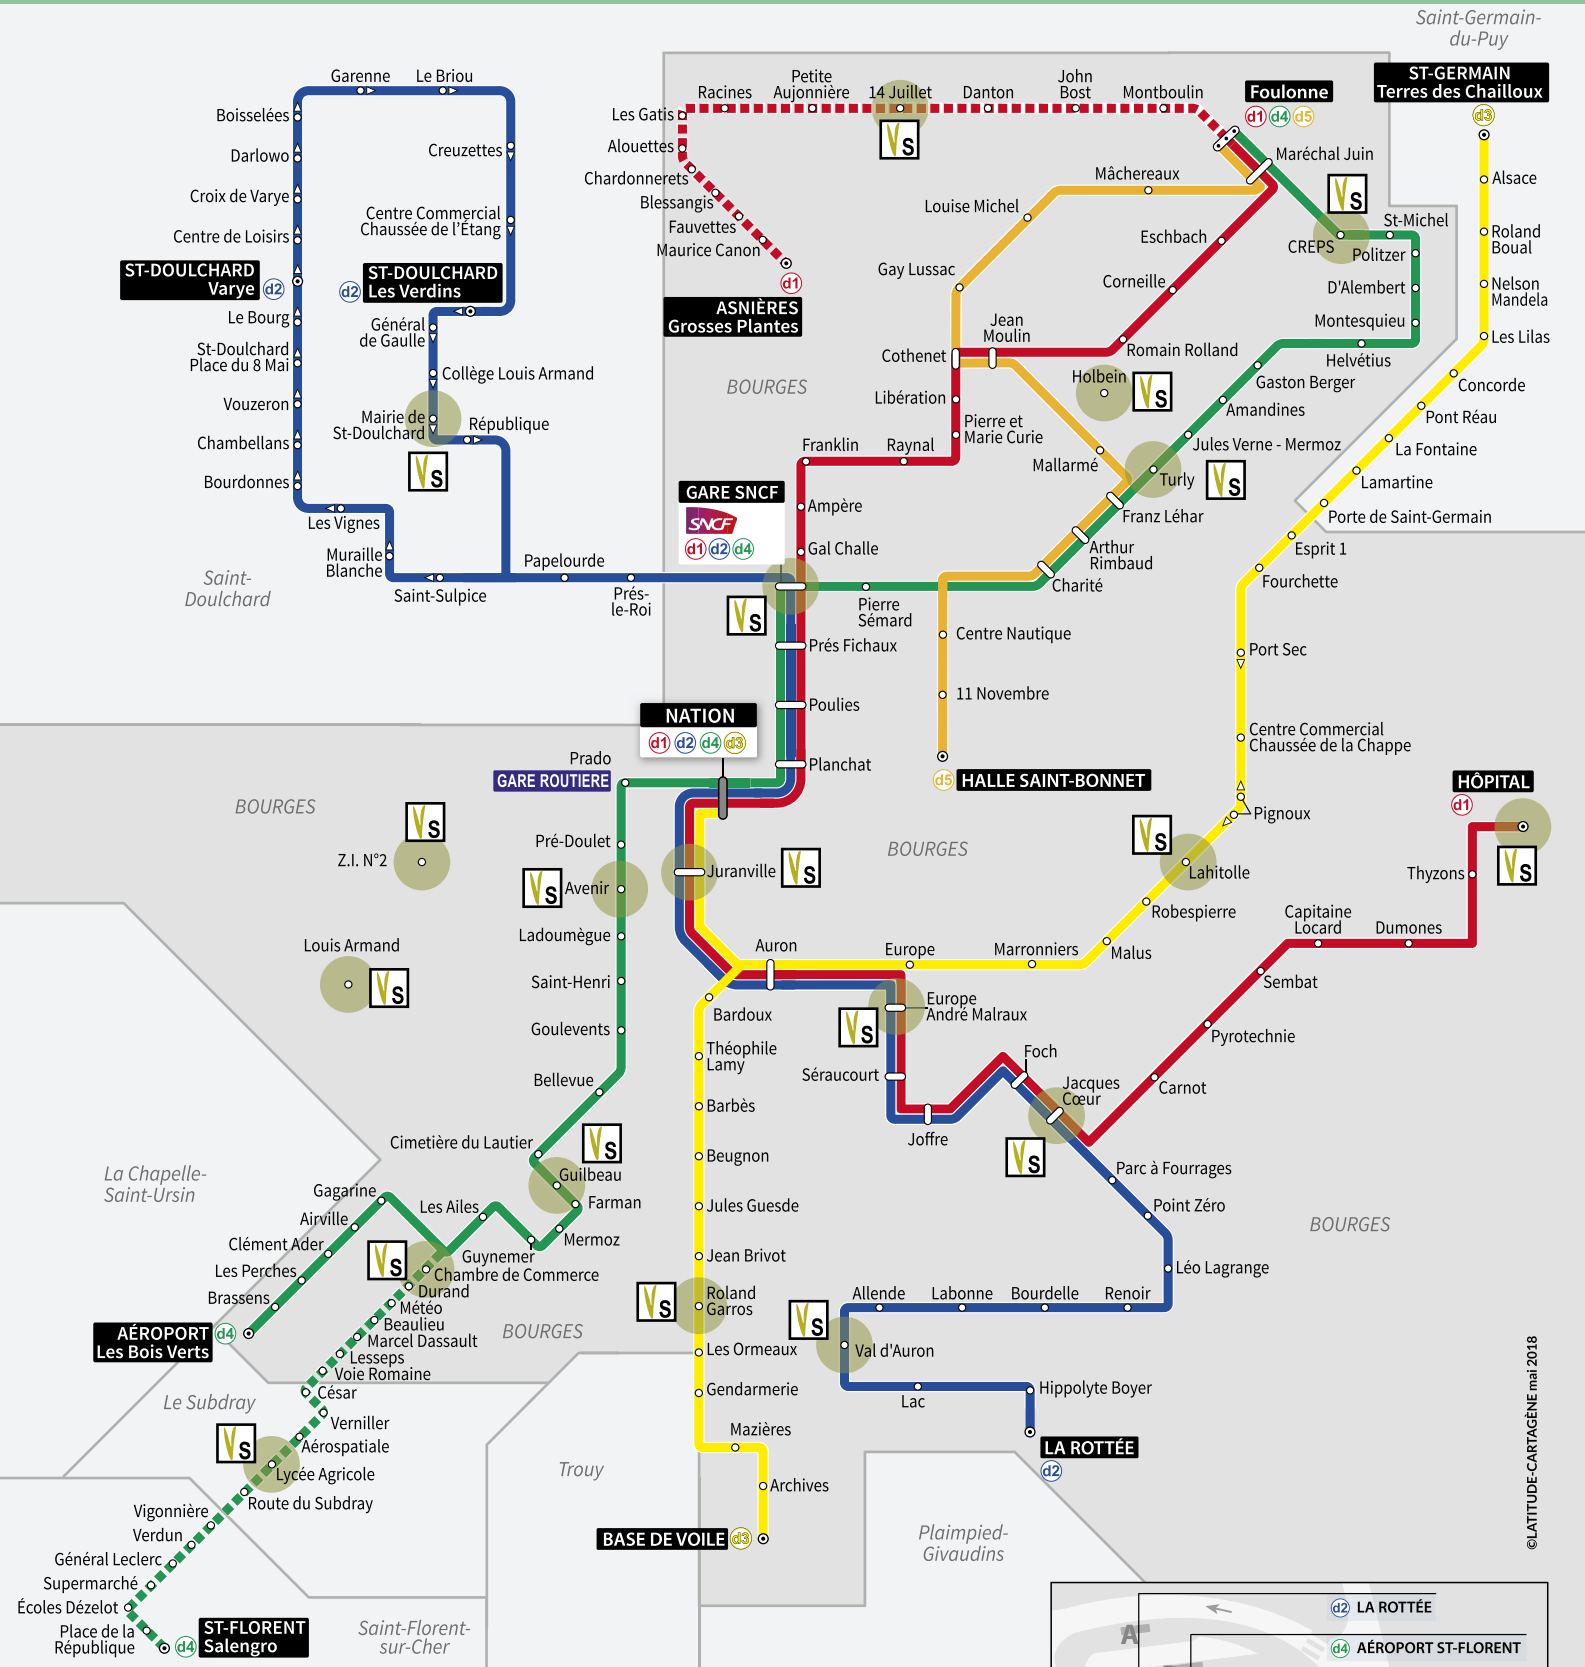

# Services du dimanche

Plan du réseau des transports urbains de Bourges et son agglomération

www.agglobus.com

## Lignes urbaines

- d1** ASNIÈRES ↔ FOULONNE ↔ HÔPITAL
- d2** LA ROTTÉE → VARYE → LES VERDINS
- d3** SAINT-GERMAIN ↔ NATION ↔ BASE DE VOILE
- d4** FOULONNE ↔ AÉROPORT ↔ SAINT-FLORENT
- d5** FOULONNE ↔ HALLE SAINT-BONNET
- VS** VitaBus Soir - GARE SNCF ↔ 18 arrêts

## Légende

- ⬇️ ⬆️ Arrêt sens unique
- ↔ Arrêt double-sens
- Arrêt terminus