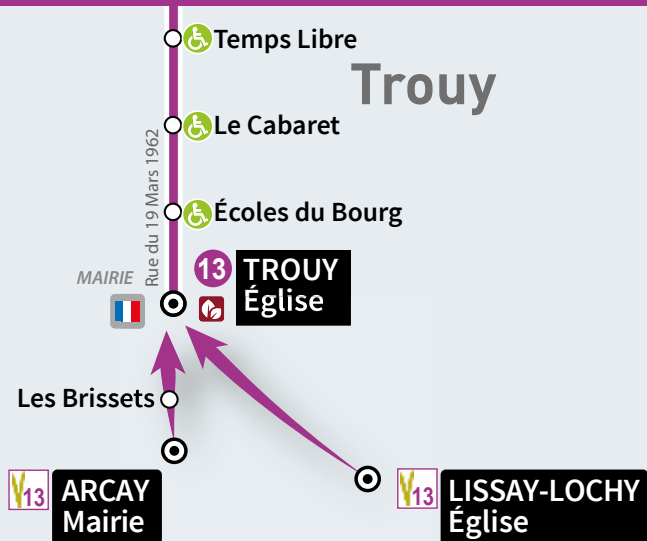

## ARÇAY - LISSAY-LOCHY

> Le VitaBus de Proximité V13 vous conduit vers Trouy à l'arrêt Eglise. Ce qui vous permet d'être en correspondance avec la ligne 13 Trouy <> Nation

CORRESPONDANCE AVEC LA LIGNE **13** TROUY ◀▶ NATION

### > Les horaires

Lissay-Lochy Eglise	Arçay Mairie	Trouy Eglise	Correspondance avec la ligne 13 vers Nation
10.10	10.20	10.30	10.35
11.20	11.30	11.40	11.45
Correspondance avec la ligne 13 depuis Nation	Trouy Eglise	Arçay Mairie	Lissay-Lochy Eglise
14.21	14.25	14.35	14.45
15.31	15.35	15.45	15.55

ARÇAY  
LISSAY-  
LOCHY

DU LUNDI  
AU  
SAMEDI

A COMPTER  
DU 4  
SEPTEMBRE  
2017

# Trouy