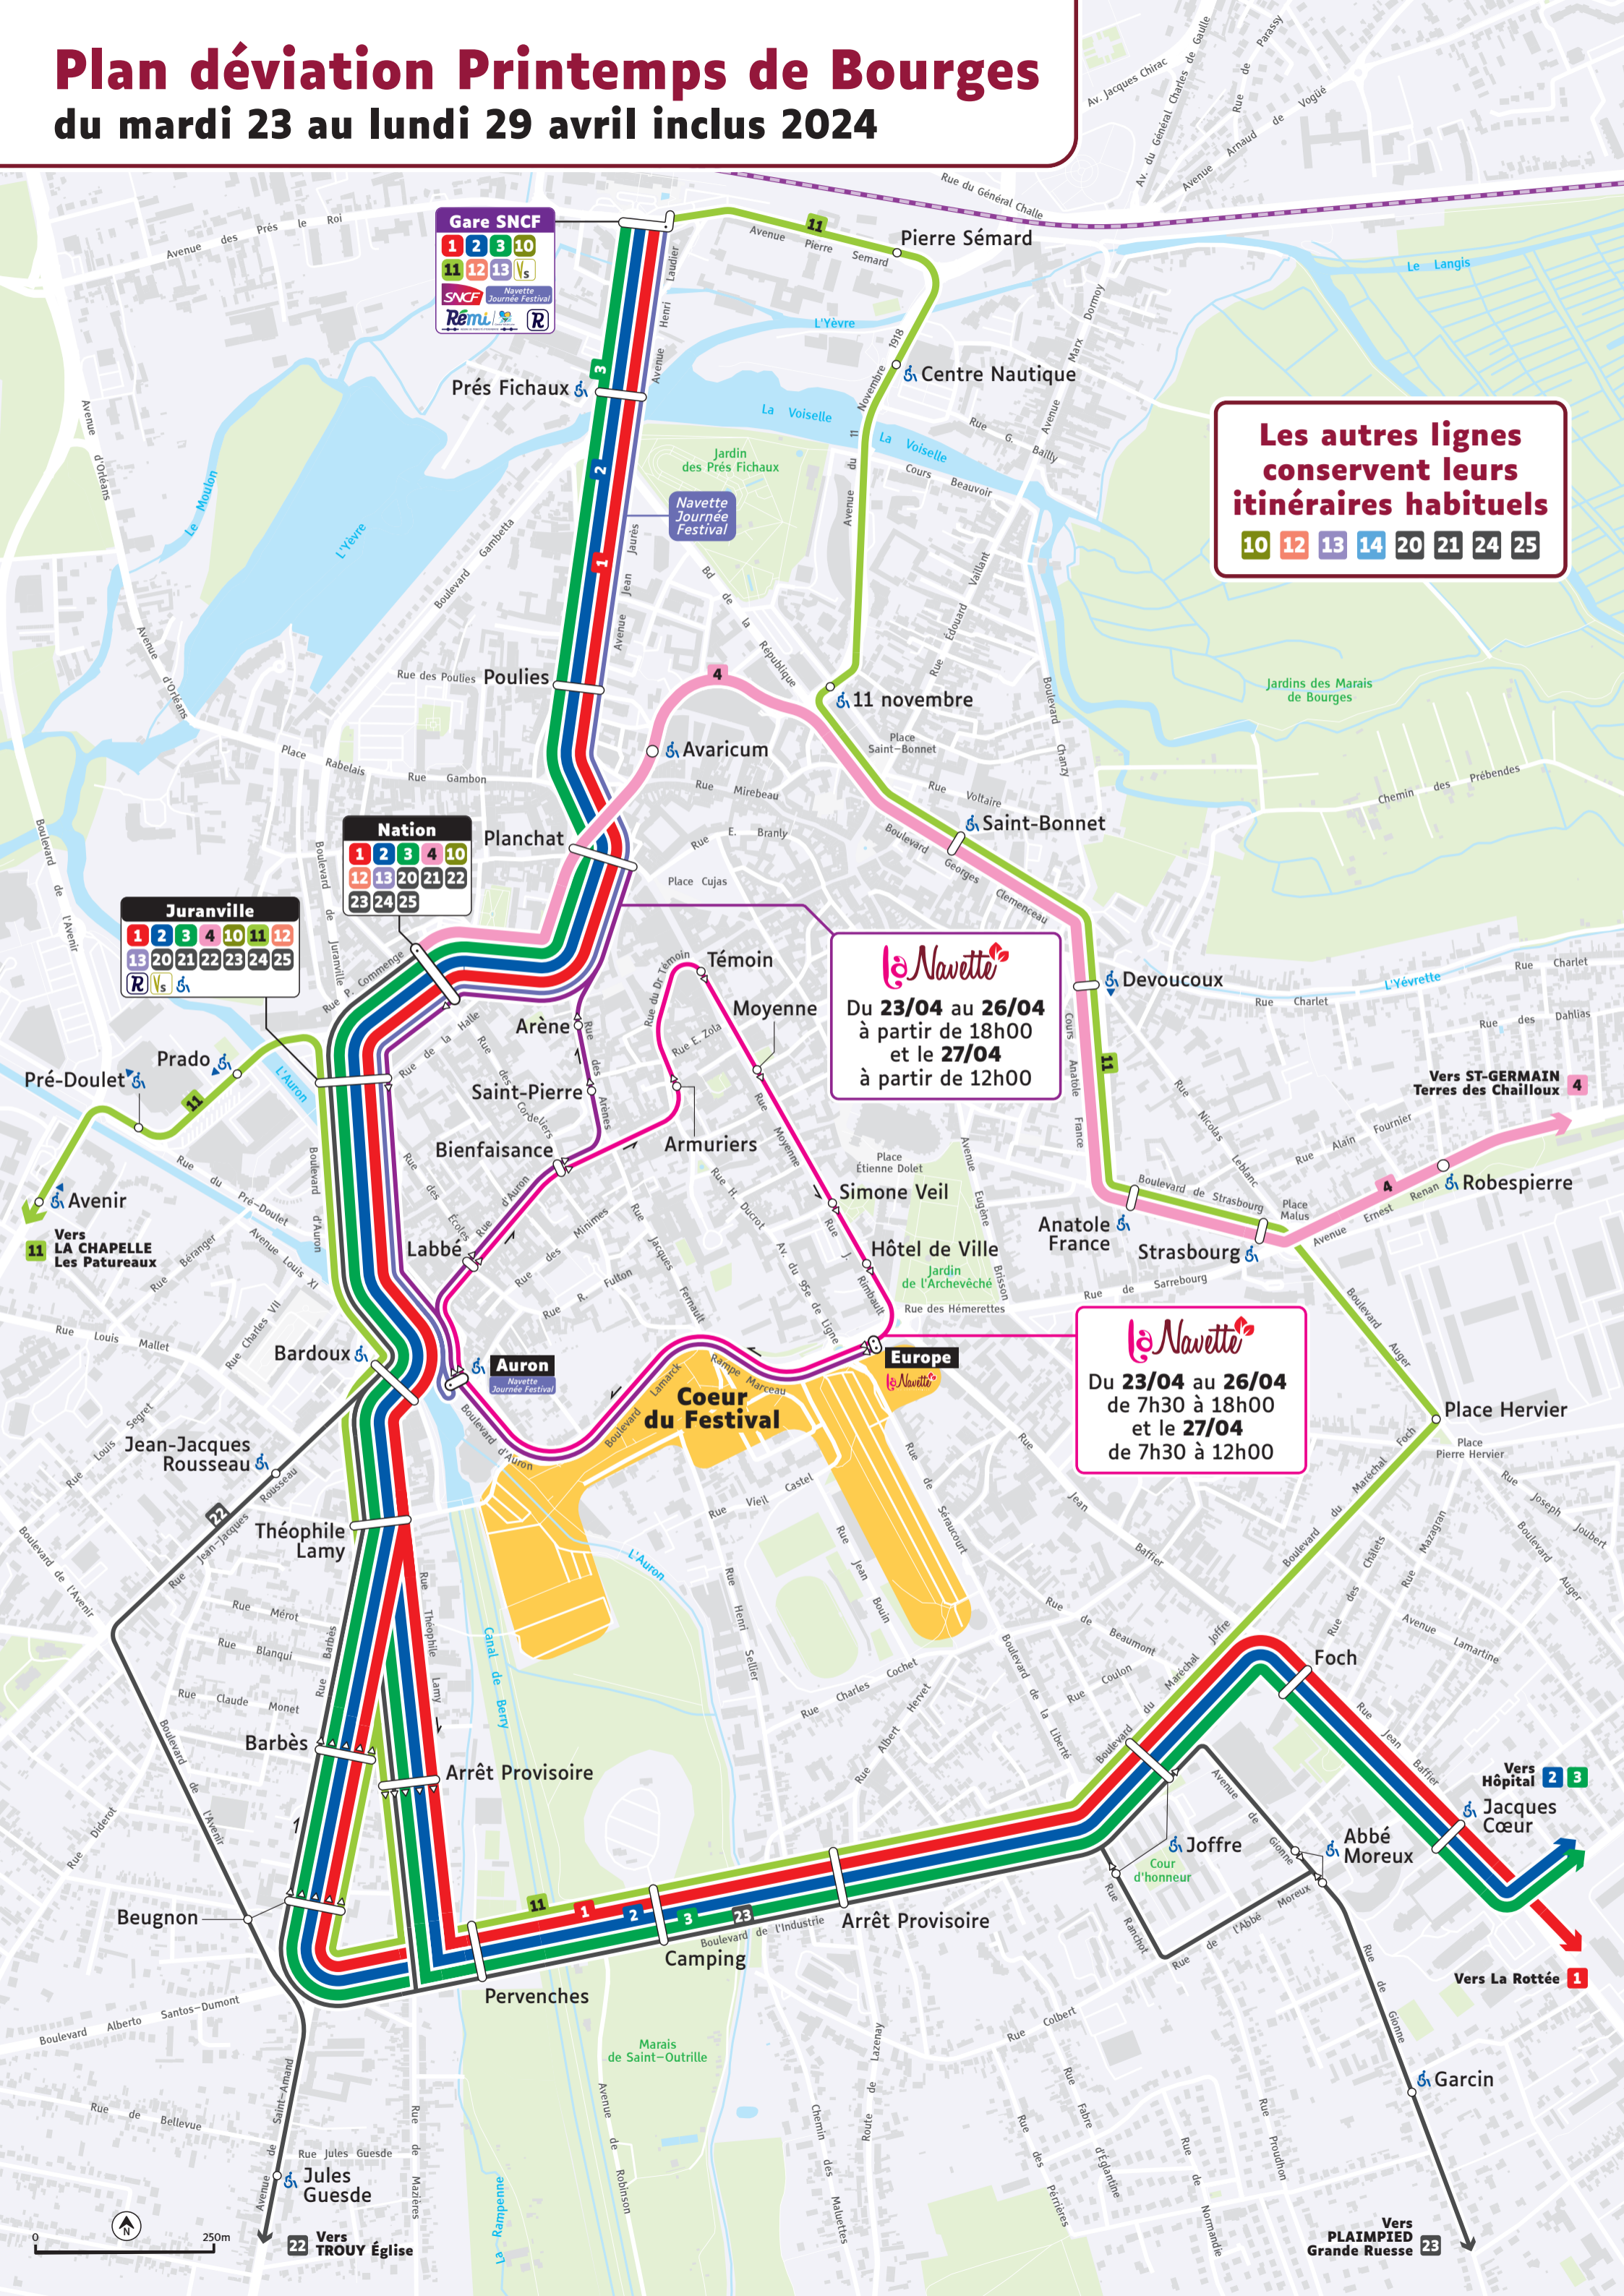

Plan déviation Printemps de Bourges

du mardi 23 au lundi 29 avril inclus 2024

Gare SNCF

1	2	3	10
11	12	13	Vs

Navette Journée Festival
Remi

Les autres lignes conservent leurs itinéraires habituels

10 12 13 14 20 21 24 25

Nation

1	2	3	4	10
12	13	20	21	22
23	24	25		

Juranville

1	2	3	4	10	11	12
13	20	21	22	23	24	25

R Vs

Navette

Du 23/04 au 26/04 à partir de 18h00
et le 27/04 à partir de 12h00

Navette

Du 23/04 au 26/04 de 7h30 à 18h00
et le 27/04 de 7h30 à 12h00

Coeur du Festival